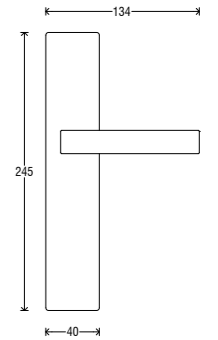

Round

design by Forme

Handle on round rosette
Maniglia su rosetta tonda

Handle <i>Impugnatura</i>	Rosette <i>Rosetta</i>	Finish <i>Finitura</i>
A519	RTX07	C22
		G01
		N16
		N52

Handle on Goccia plate
Maniglia su placca Goccia

Handle <i>Impugnatura</i>	Plate <i>Placca</i>	Finish <i>Finitura</i>
A519	P28 C	C22
	P28 O	G01
	P28 Y	N16
	P28 W	N52

DK (Dry Keep) on oval rosette
DK su rosetta ovale

Handle <i>Impugnatura</i>	Rosette <i>Rosetta</i>	Finish <i>Finitura</i>
D519	ROD	C22
		G01
		N16
		N52