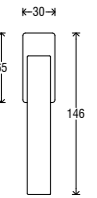

Round

design by Forme

Handle on round rosette
Maniglia su rosetta tonda

Handle <i>Impugnatura</i>	Rosette <i>Rosetta</i>	Finish <i>Finitura</i>
A519	RTX07	C22
		G01
		N16
		N52

Handle on Goccia plate
Maniglia su placca Goccia

Handle <i>Impugnatura</i>	Plate <i>Placca</i>	Finish <i>Finitura</i>
A519	P28 C	C22
	P28 O	G01
	P28 Y	N16
	P28 W	N52

DK (Dry Keep) on oval rosette
DK su rosetta ovale

Handle <i>Impugnatura</i>	Rosette <i>Rosetta</i>	Finish <i>Finitura</i>
D519	ROD	C22
		G01
		N16
		N52