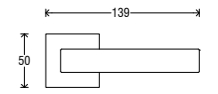

Round

design by Forme

Handle on round rosette
Maniglia su rosetta tonda

Handle <i>Impugnatura</i>	Rosette <i>Rosetta</i>	Finish <i>Finitura</i>
A519	RTX07	C22
		G01
		N16
		N52

Handle on Goccia plate
Maniglia su placca Goccia

Handle <i>Impugnatura</i>	Plate <i>Placca</i>	Finish <i>Finitura</i>
A519	P28 C	C22
	P28 O	G01
	P28 Y	N16
	P28 W	N52

DK (Dry Keep) on oval rosette
DK su rosetta ovale

Handle <i>Impugnatura</i>	Rosette <i>Rosetta</i>	Finish <i>Finitura</i>
D519	ROD	C22
		G01
		N16
		N52