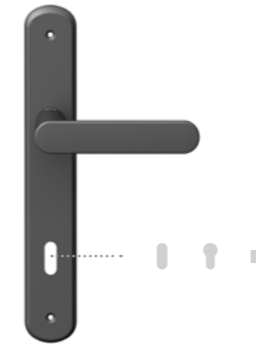

Round

design by Forme

Handle on round rosette
Maniglia su rosetta tonda

Handle <i>Impugnatura</i>	Rosette <i>Rosetta</i>	Finish <i>Finitura</i>
A519	RTX07	C22
		G01
		N16
		N52

Handle on Goccia plate
Maniglia su placca Goccia

Handle <i>Impugnatura</i>	Plate <i>Placca</i>	Finish <i>Finitura</i>
A519	P28 C	C22
	P28 O	G01
	P28 Y	N16
	P28 W	N52

DK (Dry Keep) on oval rosette
DK su rosetta ovale

Handle <i>Impugnatura</i>	Rosette <i>Rosetta</i>	Finish <i>Finitura</i>
D519	ROD	C22
		G01
		N16
		N52