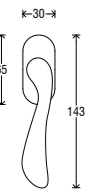

# Firenze

design by Forme

Handle on Riccio rosette  
Maniglia su rosetta Riccio

Handle Impugnatura	Rosette Rosetta	Finish Finitura
A458	ISRXX	B03
		C01
		L01
		O01

Handle on Firenze plate  
Maniglia su placca Firenze

Handle Impugnatura	Plate Placca	Finish Finitura
A454	P04 C	B03
	P04 O	C01
	P04 Y	L01
	P04 W	O01

DK (Dry Keep) on oval rosette  
DK su rosetta ovale

Handle Impugnatura	Rosette Rosetta	Finish Finitura
D454	ROD	B03
		C01
		L01
		O01

Window Martellina handle on Firenze rosette  
Martellina su rosetta Firenze

Handle Impugnatura	Rosette Rosetta	Finish Finitura
M013	RFI	B03
		C01
		L01
		O01