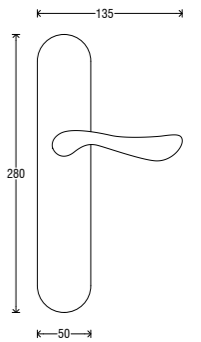

# Firenze

design by Forme

Handle on Riccio rosette  
Maniglia su rosetta Riccio

Handle Impugnatura	Rosette Rosetta	Finish Finitura
A458	ISRXX	B03
		C01
		L01
		O01

Handle on Firenze plate  
Maniglia su placca Firenze

Handle Impugnatura	Plate Placca	Finish Finitura
A454	P04 C	B03
	P04 O	C01
	P04 Y	L01
	P04 W	O01

DK (Dry Keep) on oval rosette  
DK su rosetta ovale

Handle Impugnatura	Rosette Rosetta	Finish Finitura
D454	ROD	B03
		C01
		L01
		O01

Window Martellina handle on Firenze rosette  
Martellina su rosetta Firenze

Handle Impugnatura	Rosette Rosetta	Finish Finitura
M013	RFI	B03
		C01
		L01
		O01