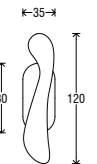

# Firenze

design by Forme

Handle on Riccio rosette  
Maniglia su rosetta Riccio

Handle Impugnatura	Rosette Rosetta	Finish Finitura
A458	ISRXX	B03
		C01
		L01
		O01

Handle on Firenze plate  
Maniglia su placca Firenze

Handle Impugnatura	Plate Placca	Finish Finitura
A454	P04 C	B03
	P04 O	C01
	P04 Y	L01
	P04 W	O01

DK (Dry Keep) on oval rosette  
DK su rosetta ovale

Handle Impugnatura	Rosette Rosetta	Finish Finitura
D454	ROD	B03
		C01
		L01
		O01

Window Martellina handle on Firenze rosette  
Martellina su rosetta Firenze

Handle Impugnatura	Rosette Rosetta	Finish Finitura
M013	RFI	B03
		C01
		L01
		O01