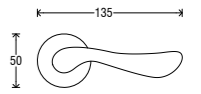

# Firenze

design by Forme

Handle on Riccio rosette  
Maniglia su rosetta Riccio

Handle Impugnatura	Rosette Rosetta	Finish Finitura
A458	ISRXX	B03
		C01
		L01
		O01

Handle on Firenze plate  
Maniglia su placca Firenze

Handle Impugnatura	Plate Placca	Finish Finitura
A454	P04 C	B03
	P04 O	C01
	P04 Y	L01
	P04 W	O01

DK (Dry Keep) on oval rosette  
DK su rosetta ovale

Handle Impugnatura	Rosette Rosetta	Finish Finitura
D454	ROD	B03
		C01
		L01
		O01