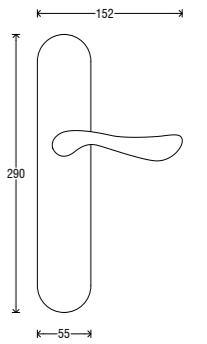

Libra

design by Forme

Handle on Class Round rosette
Maniglia su rosetta Tonda Class

Handle <i>Impugnatura</i>	Rosette <i>Rosetta</i>	Finish <i>Finitura</i>
A229	I07XX	B03
		B08
		L01
		O01

Handle on Decor plate
Maniglia su placca Decor

Handle <i>Impugnatura</i>	Plate <i>Placca</i>	Finish <i>Finitura</i>
A229	P29 C	B03
	P29 O	B08
	P29 Y	L01
	P29 W	O01

DK (Dry Keep) on oval rosette
DK su rosetta ovale

Handle <i>Impugnatura</i>	Rosette <i>Rosetta</i>	Finish <i>Finitura</i>
D229	ROD	B03
		B08
		L01
		O01

Pull handle
Maniglione

Pull handle <i>Maniglione</i>	Rosette <i>Rosetta</i>	Finish <i>Finitura</i>
MG42	I07	B03
		B08
		L01
		O01

Finishes

Finiture

B03
Scratched Bronze
Bronzo Graffiato Opaco

L01
Polished Brass
Ottone Lucido Verniciato