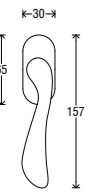

Libra

design by Forme

Handle on Class Round rosette
Maniglia su rosetta Tonda Class

Handle <i>Impugnatura</i>	Rosette <i>Rosetta</i>	Finish <i>Finitura</i>
A229	I07XX	B03
		B08
		L01
		O01

Handle on Decor plate
Maniglia su placca Decor

Handle <i>Impugnatura</i>	Plate <i>Placca</i>	Finish <i>Finitura</i>
A229	P29 C	B03
	P29 O	B08
	P29 Y	L01
	P29 W	O01

DK (Dry Keep) on oval rosette
DK su rosetta ovale

Handle <i>Impugnatura</i>	Rosette <i>Rosetta</i>	Finish <i>Finitura</i>
D229	ROD	B03
		B08
		L01
		O01

Pull handle
Maniglione

Pull handle <i>Maniglione</i>	Rosette <i>Rosetta</i>	Finish <i>Finitura</i>
MG42	I07	B03
		B08
		L01
		O01

Finishes

Finiture

B03
Scratched Bronze
Bronzo Graffiato Opaco

L01
Polished Brass
Ottone Lucido Verniciato