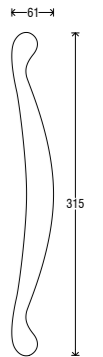

Libra

design by Forme

Handle on Class Round rosette
Maniglia su rosetta Tonda Class

Handle <i>Impugnatura</i>	Rosette <i>Rosetta</i>	Finish <i>Finitura</i>
A229	I07XX	B03
		B08
		L01
		O01

Handle on Decor plate
Maniglia su placca Decor

Handle <i>Impugnatura</i>	Plate <i>Placca</i>	Finish <i>Finitura</i>
A229	P29 C	B03
	P29 O	B08
	P29 Y	L01
	P29 W	O01

DK (Dry Keep) on oval rosette
DK su rosetta ovale

Handle <i>Impugnatura</i>	Rosette <i>Rosetta</i>	Finish <i>Finitura</i>
D229	ROD	B03
		B08
		L01
		O01

Pull handle
Maniglione

Pull handle <i>Maniglione</i>	Rosette <i>Rosetta</i>	Finish <i>Finitura</i>
MG42	I07	B03
		B08
		L01
		O01

Finishes

Finiture

B03
Scratched Bronze
Bronzo Graffiato Opaco

L01
Polished Brass
Ottone Lucido Verniciato