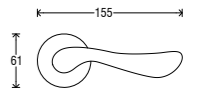

Libra

design by Forme

Handle on Class Round rosette
Maniglia su rosetta Tonda Class

Handle <i>Impugnatura</i>	Rosette <i>Rosetta</i>	Finish <i>Finitura</i>
A229	I07XX	B03
		B08
		L01
		O01

Handle on Decor plate
Maniglia su placca Decor

Handle <i>Impugnatura</i>	Plate <i>Placca</i>	Finish <i>Finitura</i>
A229	P29 C	B03
	P29 O	B08
	P29 Y	L01
	P29 W	O01

DK (Dry Keep) on oval rosette
DK su rosetta ovale

Handle <i>Impugnatura</i>	Rosette <i>Rosetta</i>	Finish <i>Finitura</i>
D229	ROD	B03
		B08
		L01
		O01

Pull handle
Maniglione

Pull handle <i>Maniglione</i>	Rosette <i>Rosetta</i>	Finish <i>Finitura</i>
MG42	I07	B03
		B08
		L01
		O01

Finishes

Finiture

B03
Scratched Bronze
Bronzo Graffiato Opaco

L01
Polished Brass
Ottone Lucido Verniciato