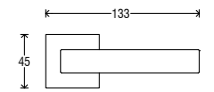

Marina

design by Forme

Handle on round rosette
Maniglia su rosetta tonda

Handle <i>Impugnatura</i>	Rosette <i>Rosetta</i>	Finish <i>Finitura</i>
A124	RTX59	C02
		G01
		N02
		N52

Handle on square rosette
Maniglia su rosetta quadra

Handle <i>Impugnatura</i>	Rosette <i>Rosetta</i>	Finish <i>Finitura</i>
A124	RQD5X	C02
		G01
		N02
		N52

Handle on Asti plate
Maniglia su placca Asti

Handle <i>Impugnatura</i>	Plate <i>Placca</i>	Finish <i>Finitura</i>
A124	P06 C	C02
	P06 O	G01
	P06 Y	N02
	P06 W	N52