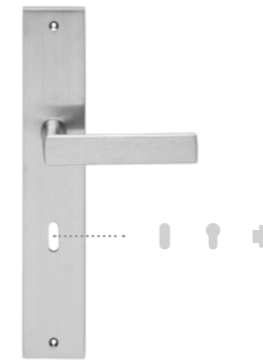

Marina

design by Forme

Handle on round rosette
Maniglia su rosetta tonda

Handle <i>Impugnatura</i>	Rosette <i>Rosetta</i>	Finish <i>Finitura</i>
A124	RTX59	C02
		G01
		N02
		N52

Handle on square rosette
Maniglia su rosetta quadra

Handle <i>Impugnatura</i>	Rosette <i>Rosetta</i>	Finish <i>Finitura</i>
A124	RQD5X	C02
		G01
		N02
		N52

Handle on Asti plate
Maniglia su placca Asti

Handle <i>Impugnatura</i>	Plate <i>Placca</i>	Finish <i>Finitura</i>
A124	P06 C	C02
	P06 O	G01
	P06 Y	N02
	P06 W	N52

DK (Dry Keep) on rectangular rosette
DK su rosetta rettangolare

Handle <i>Impugnatura</i>	Rosette <i>Rosetta</i>	Finish <i>Finitura</i>
D124	RRD	C02
		G01
		N02
		N52

Finishes

Finiture

C02
Satin Chrome
Cromo Satinato