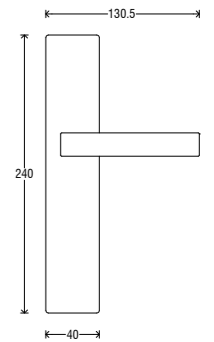

Marina

design by Forme

Handle on round rosette
Maniglia su rosetta tonda

Handle <i>Impugnatura</i>	Rosette <i>Rosetta</i>	Finish <i>Finitura</i>
A124	RTX59	C02
		G01
		N02
		N52

Handle on square rosette
Maniglia su rosetta quadra

Handle <i>Impugnatura</i>	Rosette <i>Rosetta</i>	Finish <i>Finitura</i>
A124	RQD5X	C02
		G01
		N02
		N52

Handle on Asti plate
Maniglia su placca Asti

Handle <i>Impugnatura</i>	Plate <i>Placca</i>	Finish <i>Finitura</i>
A124	P06 C	C02
	P06 O	G01
	P06 Y	N02
	P06 W	N52

DK (Dry Keep) on rectangular rosette
DK su rosetta rettangolare

Handle <i>Impugnatura</i>	Rosette <i>Rosetta</i>	Finish <i>Finitura</i>
D124	RRD	C02
		G01
		N02
		N52

Finishes

Finiture

C02
Satin Chrome
Cromo Satinato