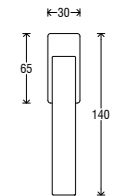

Marina

design by Forme

Handle on round rosette
Maniglia su rosetta tonda

Handle <i>Impugnatura</i>	Rosette <i>Rosetta</i>	Finish <i>Finitura</i>
A124	RTX59	C02
		G01
		N02
		N52

Handle on square rosette
Maniglia su rosetta quadra

Handle <i>Impugnatura</i>	Rosette <i>Rosetta</i>	Finish <i>Finitura</i>
A124	RQD5X	C02
		G01
		N02
		N52

Handle on Asti plate
Maniglia su placca Asti

Handle <i>Impugnatura</i>	Plate <i>Placca</i>	Finish <i>Finitura</i>
A124	P06 C	C02
	P06 O	G01
	P06 Y	N02
	P06 W	N52

DK (Dry Keep) on rectangular rosette
DK su rosetta rettangolare

Handle <i>Impugnatura</i>	Rosette <i>Rosetta</i>	Finish <i>Finitura</i>
D124	RRD	C02
		G01
		N02
		N52

Finishes

Finiture

C02
Satin Chrome
Cromo Satinato