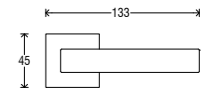

Marina

design by Forme

Handle on round rosette
Maniglia su rosetta tonda

Handle <i>Impugnatura</i>	Rosette <i>Rosetta</i>	Finish <i>Finitura</i>
A124	RTX59	C02
		G01
		N02
		N52

Handle on square rosette
Maniglia su rosetta quadra

Handle <i>Impugnatura</i>	Rosette <i>Rosetta</i>	Finish <i>Finitura</i>
A124	RQD5X	C02
		G01
		N02
		N52

Handle on Asti plate
Maniglia su placca Asti

Handle <i>Impugnatura</i>	Plate <i>Placca</i>	Finish <i>Finitura</i>
A124	P06 C	C02
	P06 O	G01
	P06 Y	N02
	P06 W	N52