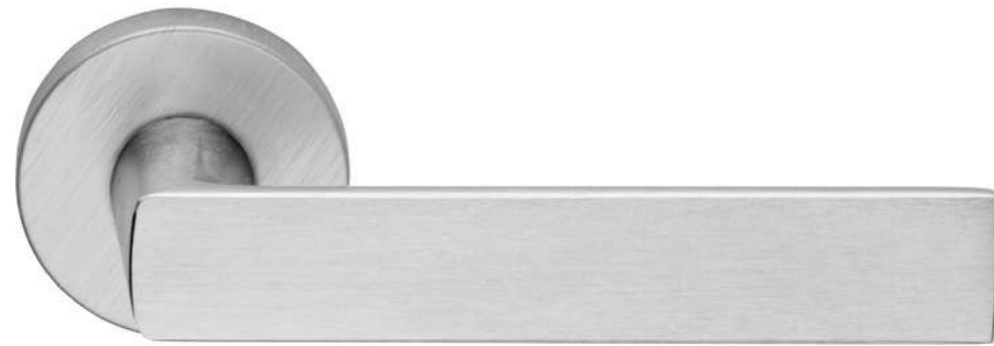

Marina

design by Forme

Handle on round rosette
Maniglia su rosetta tonda

Handle <i>Impugnatura</i>	Rosette <i>Rosetta</i>	Finish <i>Finitura</i>
A124	RTX59	C02
		G01
		N02
		N52

Handle on square rosette
Maniglia su rosetta quadra

Handle <i>Impugnatura</i>	Rosette <i>Rosetta</i>	Finish <i>Finitura</i>
A124	RQD5X	C02
		G01
		N02
		N52

Handle on Asti plate
Maniglia su placca Asti

Handle <i>Impugnatura</i>	Plate <i>Placca</i>	Finish <i>Finitura</i>
A124	P06 C	C02
	P06 O	G01
	P06 Y	N02
	P06 W	N52

DK (Dry Keep) on rectangular rosette
DK su rosetta rettangolare

Handle <i>Impugnatura</i>	Rosette <i>Rosetta</i>	Finish <i>Finitura</i>
D124	RRD	C02
		G01
		N02
		N52

Finishes

Finiture

C02
Satin Chrome
Cromo Satinato