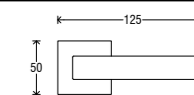

# Minorca

design by Forme

Handle on round rosette  
*Maniglia su rosetta tonda*

Handle <i>Impugnatura</i>	Rosette <i>Rosetta</i>	Finish <i>Finitura</i>
A113	RTX07	B01
		C01
		C02
		L01

Handle on Minorca plate  
*Maniglia su placca Minorca*

Handle <i>Impugnatura</i>	Plate <i>Placca</i>	Finish <i>Finitura</i>
A113	P10 C	B01
	P10 O	C01
	P10 Y	C02
	P10 W	L01

DK (Dry Keep) on oval rosette  
*DK su rosetta ovale*

Handle <i>Impugnatura</i>	Rosette <i>Rosetta</i>	Finish <i>Finitura</i>
D113	ROD	B01
		C01
		C02
		L01