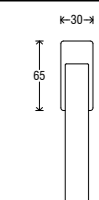

# Minorca

design by Forme

Handle on round rosette  
*Maniglia su rosetta tonda*

Handle <i>Impugnatura</i>	Rosette <i>Rosetta</i>	Finish <i>Finitura</i>
A113	RTX07	B01
		C01
		C02
		L01

Handle on Minorca plate  
*Maniglia su placca Minorca*

Handle <i>Impugnatura</i>	Plate <i>Placca</i>	Finish <i>Finitura</i>
A113	P10 C	B01
	P10 O	C01
	P10 Y	C02
	P10 W	L01

DK (Dry Keep) on oval rosette  
*DK su rosetta ovale*

Handle <i>Impugnatura</i>	Rosette <i>Rosetta</i>	Finish <i>Finitura</i>
D113	ROD	B01
		C01
		C02
		L01

## Finishes

*Finiture*

Cremonese handle on Vanity plate  
*Cremonese su placca Vanity*

Handle <i>Impugnatura</i>	Plate <i>Placca</i>	Finish <i>Finitura</i>
C017	P72	B01
		C01
		C02
		L01