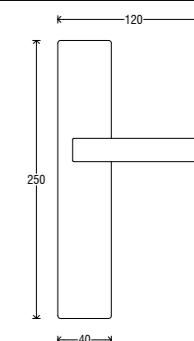

# Minorca

design by Forme

Handle on round rosette  
*Maniglia su rosetta tonda*

Handle <i>Impugnatura</i>	Rosette <i>Rosetta</i>	Finish <i>Finitura</i>
A113	RTX07	B01
		C01
		C02
		L01

Handle on Minorca plate  
*Maniglia su placca Minorca*

Handle <i>Impugnatura</i>	Plate <i>Placca</i>	Finish <i>Finitura</i>
A113	P10 C	B01
	P10 O	C01
	P10 Y	C02
	P10 W	L01

DK (Dry Keep) on oval rosette  
*DK su rosetta ovale*

Handle <i>Impugnatura</i>	Rosette <i>Rosetta</i>	Finish <i>Finitura</i>
D113	ROD	B01
		C01
		C02
		L01

## Finishes

*Finiture*

Cremonese handle on Vanity plate  
*Cremonese su placca Vanity*

Handle <i>Impugnatura</i>	Plate <i>Placca</i>	Finish <i>Finitura</i>
C017	P72	B01
		C01
		C02
		L01