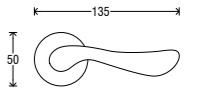

Onda

design by Forme

66

Handle on Riccio rosette *Maniglia su rosetta Riccio*

Handle <i>Impugnatura</i>	Rosette <i>Rosetta</i>	Finish <i>Finitura</i>
A103	ISRXX	B03
		B09
		C01
		L01

Handle on R3 round rosette *Maniglia su rosetta tonda R3*

Handle <i>Impugnatura</i>	Rosette <i>Rosetta</i>	Finish <i>Finitura</i>
A103	IS3XX	B03
		B09
		C01
		L01

Handle on Thea plate *Maniglia su placca Thea*

Handle <i>Impugnatura</i>	Plate <i>Placca</i>	Finish <i>Finitura</i>
A103	P14 C	B03
	P14 O	B09
	P14 Y	C01
	P14 W	L01