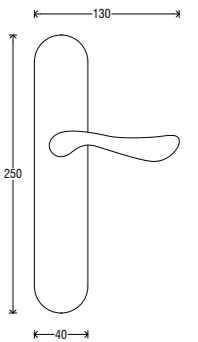

Onda

design by Forme

66

Handle on Riccio rosette *Maniglia su rosetta Riccio*

Handle <i>Impugnatura</i>	Rosette <i>Rosetta</i>	Finish <i>Finitura</i>
A103	ISRXX	B03
		B09
		C01
		L01

Handle on R3 round rosette *Maniglia su rosetta tonda R3*

Handle <i>Impugnatura</i>	Rosette <i>Rosetta</i>	Finish <i>Finitura</i>
A103	IS3XX	B03
		B09
		C01
		L01

Handle on Thea plate *Maniglia su placca Thea*

Handle <i>Impugnatura</i>	Plate <i>Placca</i>	Finish <i>Finitura</i>
A103	P14 C	B03
	P14 O	B09
	P14 Y	C01
	P14 W	L01

Handle <i>Impugnatura</i>	Rosette <i>Rosetta</i>	Finish <i>Finitura</i>
D103	ROD	B03
		B09
		C01
		L01