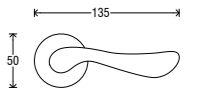

Onda

design by Forme

66

Handle on Riccio rosette *Maniglia su rosetta Riccio*

Handle <i>Impugnatura</i>	Rosette <i>Rosetta</i>	Finish <i>Finitura</i>
A103	ISRXX	B03
		B09
		C01
		L01

Handle on R3 round rosette *Maniglia su rosetta tonda R3*

Handle <i>Impugnatura</i>	Rosette <i>Rosetta</i>	Finish <i>Finitura</i>
A103	IS3XX	B03
		B09
		C01
		L01

Handle on Thea plate *Maniglia su placca Thea*

Handle <i>Impugnatura</i>	Plate <i>Placca</i>	Finish <i>Finitura</i>
A103	P14 C	B03
	P14 O	B09
	P14 Y	C01
	P14 W	L01