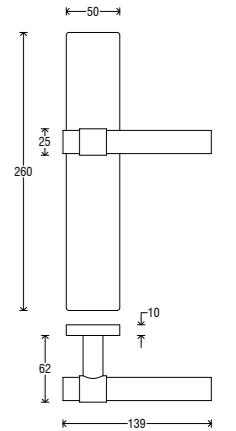

Handle on round rosette *Maniglia su rosetta tonda*

Handle <i>Impugnatura</i>	Rosette <i>Rosetta</i>	Finish <i>Finitura</i>
A334	RFXT0 (Fixa)	B03
	RSXT0 (Slim)	C01
		L01
		N52

Handle on Asti plate *Maniglia su placca Asti*

Handle <i>Impugnatura</i>	Plate <i>Placca</i>	Finish <i>Finitura</i>
A334	P06 C	B03
	P06 O	C01
	P06 Y	L01
	P06 W	N52

DK (Dry Keep) on oval rosette *DK su rosetta ovale*

Handle <i>Impugnatura</i>	Rosette <i>Rosetta</i>	Finish <i>Finitura</i>
D334	ROD	B03
		C01
		L01
		N52

VERSIONS	A (mm)	B (mm)
X0A	445	540
X0B	645	740
X0C	865	960

Furniture knob
Pomolo per mobile

Handle <i>Impugnatura</i>	+	Finish <i>Finitura</i>
PM09		B03 C01 L01 N52

Turn & release set
Set Nottolino

Turn & release <i>Nottolino</i>	+	Rosette <i>Rosetta</i>	+	Finish <i>Finitura</i>
NS34		RFXTO		B03 C01 L01 N52

Furniture handle
Maniglietta per mobile

Handle <i>Impugnatura</i>	+	Finish <i>Finitura</i>
E334		B03 C01 L01 N52

VERSIONS	A (mm)	B (mm)
01	128	158
02	160	190
03	192	222
04	224	254
05	320	350
06	500	530
07	700	730