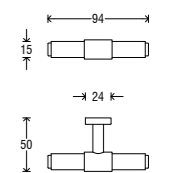

Handle <i>Impugnatura</i>	Finish <i>Finitura</i>
PM08	B03
	C01
	L01
	N52