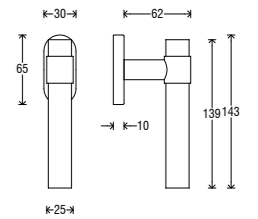

Handle on round rosette *Maniglia su rosetta tonda*

Handle <i>Impugnatura</i>	Rosette <i>Rosetta</i>	Finish <i>Finitura</i>
A334	RFXT0 (Fixa)	B03
	RSXT0 (Slim)	C01
		L01
		N52

Handle on Asti plate *Maniglia su placca Asti*

Handle <i>Impugnatura</i>	Plate <i>Placca</i>	Finish <i>Finitura</i>
A334	P06 C	B03
	P06 O	C01
	P06 Y	L01
	P06 W	N52

DK (Dry Keep) on oval rosette *DK su rosetta ovale*

Handle <i>Impugnatura</i>	Rosette <i>Rosetta</i>	Finish <i>Finitura</i>
D334	ROD	B03
		C01
		L01
		N52

VERSIONS	A (mm)	B (mm)
X0A	445	540
X0B	645	740
X0C	865	960

Furniture knob
Pomolo per mobile

Handle <i>Impugnatura</i>	+	Finish <i>Finitura</i>
PM09		B03 C01 L01 N52

Turn & release set
Set Nottolino

Turn & release <i>Nottolino</i>	+	Rosette <i>Rosetta</i>	+	Finish <i>Finitura</i>
NS34		RFXTO		B03 C01 L01 N52

Furniture handle
Maniglietta per mobile

Handle <i>Impugnatura</i>	+	Finish <i>Finitura</i>
E334		B03 C01 L01 N52

VERSIONS	A (mm)	B (mm)
01	128	158
02	160	190
03	192	222
04	224	254
05	320	350
06	500	530
07	700	730