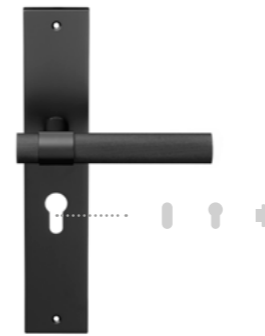

118

Alya

design by Forme

For Alya two elements of the handle intersect, with each maintaining its own identity. The special knurling accentuates the detachment and enriches the handle.

In Alya due elementi della maniglia si intersecano mantenendo ognuno la sua identità. La godronatura speciale accentua il distacco arricchendone l'impugnatura.

“A cylindrical game embellished with an enveloping texture.”

Finishes

Finiture

B03
Scratched Bronze
Bronzo Graffiato Opaco

C01
Polished Chrome
Cromo Lucido

L01
Polished Brass
Ottone Lucido Verniciato

N52
Matt Black
Nero Opaco

Handle on round rosette *Maniglia su rosetta tonda*

Handle <i>Impugnatura</i>	Rosette <i>Rosetta</i>	Finish <i>Finitura</i>
A334	RFXT0 (Fixa)	B03
	RSXT0 (Slim)	C01
		L01
		N52

Handle on Asti plate *Maniglia su placca Asti*

Handle <i>Impugnatura</i>	Plate <i>Placca</i>	Finish <i>Finitura</i>
A334	P06 C	B03
	P06 O	C01
	P06 Y	L01
	P06 W	N52

DK (Dry Keep) on oval rosette *DK su rosetta ovale*

Handle <i>Impugnatura</i>	Rosette <i>Rosetta</i>	Finish <i>Finitura</i>
D334	ROD	B03
		C01
		L01
		N52