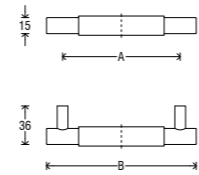

Handle on round rosette *Maniglia su rosetta tonda*

Handle <i>Impugnatura</i>	Rosette <i>Rosetta</i>	Finish <i>Finitura</i>
A334	RFXT0 (Fixa)	B03
	RSXT0 (Slim)	C01
		L01
		N52

Handle on Asti plate *Maniglia su placca Asti*

Handle <i>Impugnatura</i>	Plate <i>Placca</i>	Finish <i>Finitura</i>
A334	P06 C	B03
	P06 O	C01
	P06 Y	L01
	P06 W	N52

DK (Dry Keep) on oval rosette *DK su rosetta ovale*

Handle <i>Impugnatura</i>	Rosette <i>Rosetta</i>	Finish <i>Finitura</i>
D334	ROD	B03
		C01
		L01
		N52

VERSIONS	A (mm)	B (mm)
X0A	445	540
X0B	645	740
X0C	865	960

Furniture knob
Pomolo per mobile

Handle <i>Impugnatura</i>	+	Finish <i>Finitura</i>
PM09		B03 C01 L01 N52

Turn & release set
Set Nottolino

Turn & release <i>Nottolino</i>	+	Rosette <i>Rosetta</i>	+	Finish <i>Finitura</i>
NS34		RFXTO		B03 C01 L01 N52

Furniture handle
Maniglietta per mobile

Handle <i>Impugnatura</i>	+	Finish <i>Finitura</i>
E334		B03 C01 L01 N52

VERSIONS	A (mm)	B (mm)
01	128	158
02	160	190
03	192	222
04	224	254
05	320	350
06	500	530
07	700	730