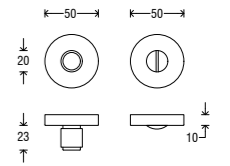

Handle on round rosette *Maniglia su rosetta tonda*

Handle <i>Impugnatura</i>	Rosette <i>Rosetta</i>	Finish <i>Finitura</i>
A334	RFXT0 (Fixa)	B03
	RSXT0 (Slim)	C01
		L01
		N52

Handle on Asti plate *Maniglia su placca Asti*

Handle <i>Impugnatura</i>	Plate <i>Placca</i>	Finish <i>Finitura</i>
A334	P06 C	B03
	P06 O	C01
	P06 Y	L01
	P06 W	N52

DK (Dry Keep) on oval rosette *DK su rosetta ovale*

Handle <i>Impugnatura</i>	Rosette <i>Rosetta</i>	Finish <i>Finitura</i>
D334	ROD	B03
		C01
		L01
		N52

VERSIONS	A (mm)	B (mm)
X0A	445	540
X0B	645	740
X0C	865	960

Furniture knob
Pomolo per mobile

Handle <i>Impugnatura</i>	+	Finish <i>Finitura</i>
PM09		B03 C01 L01 N52

Turn & release set
Set Nottolino

Turn & release <i>Nottolino</i>	+	Rosette <i>Rosetta</i>	+	Finish <i>Finitura</i>
NS34		RFXTO		B03 C01 L01 N52

Furniture handle
Maniglietta per mobile

Handle <i>Impugnatura</i>	+	Finish <i>Finitura</i>
E334		B03 C01 L01 N52

VERSIONS	A (mm)	B (mm)
01	128	158
02	160	190
03	192	222
04	224	254
05	320	350
06	500	530
07	700	730