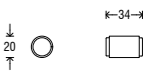

Handle <i>Impugnatura</i>	Plate <i>Placca</i>	Finish <i>Finitura</i>
A334	P06 C	B03
	P06 O	C01
	P06 Y	L01
	P06 W	N52

DK (Dry Keep) on oval rosette *DK su rosetta ovale*

Handle <i>Impugnatura</i>	Rosette <i>Rosetta</i>	Finish <i>Finitura</i>
D334	ROD	B03
		C01
		L01
		N52

Furniture T-knob *Pomolo per mobile versione T*

Handle <i>Impugnatura</i>	Finish <i>Finitura</i>
PM08	B03
	C01
	L01
	N52

Pull handle
Maniglione

Pull handle <i>Maniglione</i>	+	Finish <i>Finitura</i>
MG55		B03 C01 L01 N52

VERSIONS	A (mm)	B (mm)
X0A	445	540
X0B	645	740
X0C	865	960

Furniture knob
Pomolo per mobile

Handle <i>Impugnatura</i>	+	Finish <i>Finitura</i>
PM09		B03 C01 L01 N52

Turn & release set
Set Nottolino

Turn & release <i>Nottolino</i>	+	Rosette <i>Rosetta</i>	+	Finish <i>Finitura</i>
NS34		RFXTO		B03 C01 L01 N52