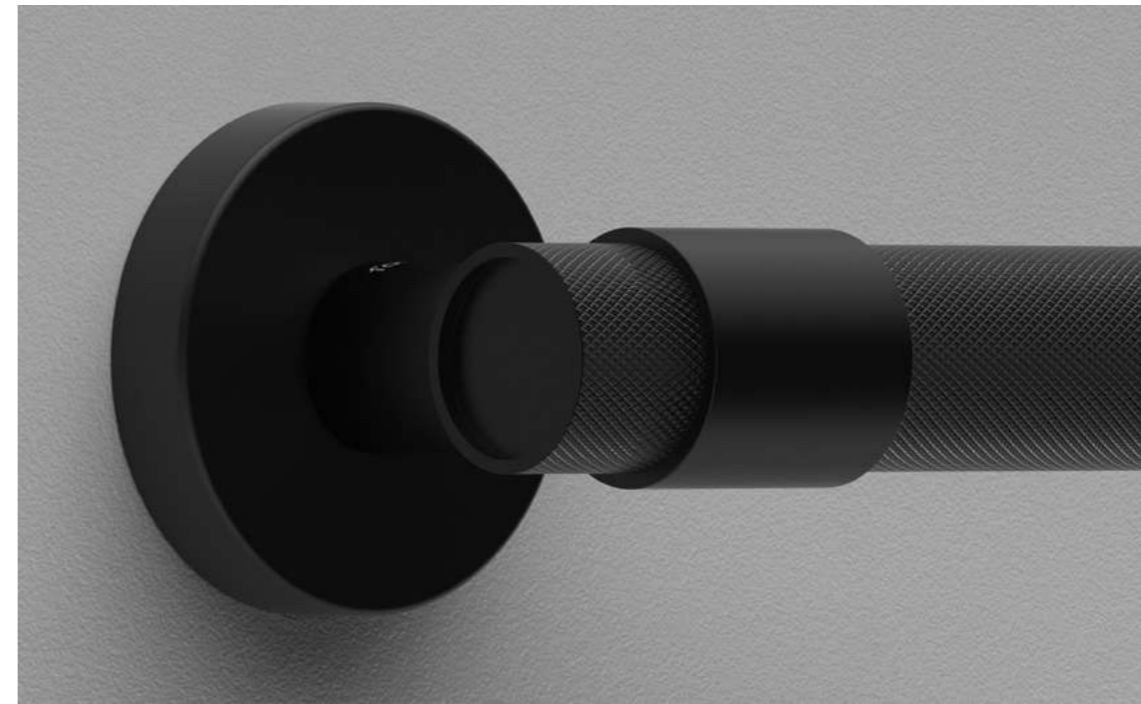

118

Alya

design by Forme

For Alya two elements of the handle intersect, with each maintaining its own identity. The special knurling accentuates the detachment and enriches the handle.

In Alya due elementi della maniglia si intersecano mantenendo ognuno la sua identità. La godronatura speciale accentua il distacco arricchendone l'impugnatura.

“A cylindrical game embellished with an enveloping texture.”

Finishes

Finiture

B03
Scratched Bronze
Bronzo Graffiato Opaco

C01
Polished Chrome
Cromo Lucido

L01
Polished Brass
Ottone Lucido Verniciato

N52
Matt Black
Nero Opaco

Handle on round rosette *Maniglia su rosetta tonda*

Handle <i>Impugnatura</i>	Rosette <i>Rosetta</i>	Finish <i>Finitura</i>
A334	RFXT0 (Fixa)	B03
	RSXT0 (Slim)	C01
		L01
		N52

Handle on Asti plate *Maniglia su placca Asti*