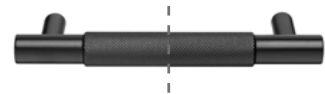

118

Alya

design by Forme

For Alya two elements of the handle intersect, with each maintaining its own identity. The special knurling accentuates the detachment and enriches the handle.

In Alya due elementi della maniglia si intersecano mantenendo ognuno la sua identità. La godronatura speciale accentua il distacco arricchendone l'impugnatura.

Furniture T-knob *Pomolo per mobile versione T*

Handle <i>Impugnatura</i>	Finish <i>Finitura</i>
PM08	B03
	C01
	L01
	N52

Pull handle
Maniglione

Pull handle <i>Maniglione</i>	+	Finish <i>Finitura</i>
MG55		B03 C01 L01 N52

VERSIONS	A (mm)	B (mm)
X0A	445	540
X0B	645	740
X0C	865	960

Furniture knob
Pomolo per mobile

Handle <i>Impugnatura</i>	+	Finish <i>Finitura</i>
PM09		B03 C01 L01 N52

Turn & release set
Set Nottolino

Turn & release <i>Nottolino</i>	+	Rosette <i>Rosetta</i>	+	Finish <i>Finitura</i>
NS34		RFXTO		B03 C01 L01 N52

Furniture handle
Maniglietta per mobile

Handle <i>Impugnatura</i>	+	Finish <i>Finitura</i>
E334		B03 C01 L01 N52

VERSIONS	A (mm)	B (mm)
01	128	158
02	160	190
03	192	222
04	224	254
05	320	350
06	500	530
07	700	730