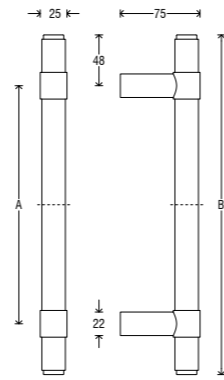

Handle <i>Impugnatura</i>	Plate <i>Placca</i>	Finish <i>Finitura</i>
A334	P06 C	B03
	P06 O	C01
	P06 Y	L01
	P06 W	N52

DK (Dry Keep) on oval rosette *DK su rosetta ovale*

Handle <i>Impugnatura</i>	Rosette <i>Rosetta</i>	Finish <i>Finitura</i>
D334	ROD	B03
		C01
		L01
		N52

Furniture T-knob *Pomolo per mobile versione T*

Handle <i>Impugnatura</i>	Finish <i>Finitura</i>
PM08	B03
	C01
	L01
	N52

Pull handle
Maniglione

Pull handle <i>Maniglione</i>	+	Finish <i>Finitura</i>
MG55		B03 C01 L01 N52

VERSIONS	A (mm)	B (mm)
X0A	445	540
X0B	645	740
X0C	865	960

Furniture knob
Pomolo per mobile

Handle <i>Impugnatura</i>	+	Finish <i>Finitura</i>
PM09		B03 C01 L01 N52

Turn & release set
Set Nottolino

Turn & release <i>Nottolino</i>	+	Rosette <i>Rosetta</i>	+	Finish <i>Finitura</i>
NS34		RFXTO		B03 C01 L01 N52

Furniture handle
Maniglietta per mobile

Handle <i>Impugnatura</i>	+	Finish <i>Finitura</i>
E334		B03 C01 L01 N52

VERSIONS	A (mm)	B (mm)
01	128	158
02	160	190
03	192	222
04	224	254
05	320	350
06	500	530
07	700	730