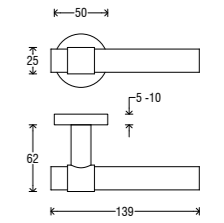

118

Alya

design by Forme

For Alya two elements of the handle intersect, with each maintaining its own identity. The special knurling accentuates the detachment and enriches the handle.

In Alya due elementi della maniglia si intersecano mantenendo ognuno la sua identità. La godronatura speciale accentua il distacco arricchendone l'impugnatura.

Handle on round rosette *Maniglia su rosetta tonda*

Handle <i>Impugnatura</i>	Rosette <i>Rosetta</i>	Finish <i>Finitura</i>
A334	RFXT0 (Fixa)	B03
	RSXT0 (Slim)	C01
		L01
		N52

Handle on Asti plate *Maniglia su placca Asti*

Handle <i>Impugnatura</i>	Plate <i>Placca</i>	Finish <i>Finitura</i>
A334	P06 C	B03
	P06 O	C01
	P06 Y	L01
	P06 W	N52

DK (Dry Keep) on oval rosette *DK su rosetta ovale*

Handle <i>Impugnatura</i>	Rosette <i>Rosetta</i>	Finish <i>Finitura</i>
D334	ROD	B03
		C01
		L01
		N52

Furniture handle
Maniglietta per mobile

Handle <i>Impugnatura</i>	+	Finish <i>Finitura</i>
E334		B03 C01 L01 N52

VERSIONS	A (mm)	B (mm)
01	128	158
02	160	190
03	192	222
04	224	254
05	320	350
06	500	530
07	700	730