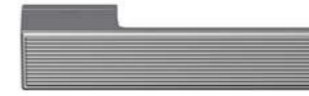

Finishes

Finiture

B03
Scratched Bronze
Bronzo Graffiato Opaco

C01
Polished Chrome
Cromo Lucido

G01
Graphite
Grafite

P01
Gold PVD
PVD Oro

Handle on Icon rosette
Maniglia su rosetta Icon

Handle <i>Impugnatura</i>	Rosette <i>Rosetta</i>	Finish <i>Finitura</i>
A296	RIC	B03
		C01
		G01
		P01

Icon Groove

design by Forme

Compact and elegant, this version of the Icon model has a texture on the handle that enhances its aesthetic impact. Ideal for giving its environment a retro touch.

Compatta ed elegante, questa versione del modello Icon presenta una texture sull'impugnatura che ne impreziosisce l'impatto estetico. Ideale per dare all'ambiente un tocco retrò.