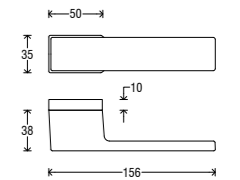

Finishes

Finiture

B03
Scratched Bronze
Bronzo Graffiato Opaco

C01
Polished Chrome
Cromo Lucido

G01
Graphite
Grafite

P01
Gold PVD
PVD Oro

Handle on Icon rosette
Maniglia su rosetta Icon

Handle <i>Impugnatura</i>	Rosette <i>Rosetta</i>	Finish <i>Finitura</i>
A296	RIC	B03
		C01
		G01
		P01

Icon Groove

design by Forme

Compact and elegant, this version of the Icon model has a texture on the handle that enhances its aesthetic impact. Ideal for giving its environment a retro touch.

Compatta ed elegante, questa versione del modello Icon presenta una texture sull'impugnatura che ne impreziosisce l'impatto estetico. Ideale per dare all'ambiente un tocco retrò.