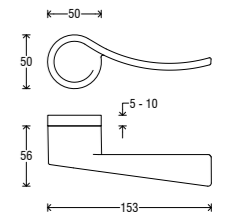

Finishes

Finiture

**B31**  
**Matt White**  
*Bianco Opaco*

**G01**  
**Graphite**  
*Grafite*

**N16**  
**Pearl Nickel**  
*Nichel Perla*

**N52**  
**Matt Black**  
*Nero Opaco*

Handle on round rosette  
*Maniglia su rosetta tonda*

Handle <i>Impugnatura</i>	Rosette <i>Rosetta</i>	Finish <i>Finitura</i>
<b>A496</b>	<b>RFXTO (Fixa)</b>	<b>B31</b>
		<b>G01</b>
		<b>N16</b>
		<b>N52</b>

# Infinity

design by Ciani Billi Design

Infinity covers the rosette with a solid cylinder while the handle slides gracefully with a sinuous movement. Like a note on an original score, on the wings of infinity.

*Come una nota sullo spartito dell'originalità. Infinity copre la rosetta con un cilindro pieno mentre l'impugnatura scorre leggiadra con un movimento sinuoso, sulle ali dell'infinito.*