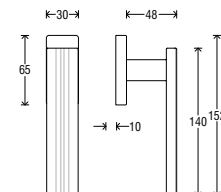

C01
Polished Chrome
Cromo Lucido

P01
Gold PVD
PVD Oro

S02
Brassed Satin Matt
Ottonato Satinato Opaco

Handle on round rosette
Maniglia su rosetta tonda

Handle <i>Impugnatura</i>	Rosette <i>Rosetta</i>	Finish <i>Finitura</i>
A538	RFXT0 (Fixa)	B03 
	RSXT0 (Slim)	C01 
		P01 
		S02 

Handle on square rosette
Maniglia su rosetta quadra

Handle <i>Impugnatura</i>	Rosette <i>Rosetta</i>	Finish <i>Finitura</i>
A538	RFXQ0 (Fixa)	B03 
	RSXQ0 (Slim)	C01 
		P01 
		S02 

Handle on Asti plate
Maniglia su placca Asti

Handle <i>Impugnatura</i>	Plate <i>Placca</i>	Finish <i>Finitura</i>
A538	P06 C	B03 
	P06 O 	C01 
	P06 Y 	P01 
	P06 W 	S02 

DK (Dry Keep) on rectangular rosette
DK su rosetta rettangolare

Handle <i>Impugnatura</i>	Rosette <i>Rosetta</i>	Finish <i>Finitura</i>
D538	RRD	B03 
		C01 
		P01 
		S02 