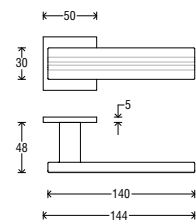

C01
Polished Chrome
Cromo Lucido

P01
Gold PVD
PVD Oro

S02
Brassed Satin Matt
Ottonato Satinato Opaco

Handle on round rosette
Maniglia su rosetta tonda

Handle <i>Impugnatura</i>	Rosette <i>Rosetta</i>	Finish <i>Finitura</i>
A538	RFXT0 (Fixa)	B03 
	RSXT0 (Slim)	C01 
		P01 
		S02 

Handle on square rosette
Maniglia su rosetta quadra

Handle <i>Impugnatura</i>	Rosette <i>Rosetta</i>	Finish <i>Finitura</i>
A538	RFXQ0 (Fixa)	B03 
	RSXQ0 (Slim)	C01 
		P01 
		S02 

Handle on Asti plate
Maniglia su placca Asti

Handle <i>Impugnatura</i>	Plate <i>Placca</i>	Finish <i>Finitura</i>
A538	P06 C	B03 
	P06 O 	C01 
	P06 Y 	P01 
	P06 W 	S02 

DK (Dry Keep) on rectangular rosette
DK su rosetta rettangolare

Handle <i>Impugnatura</i>	Rosette <i>Rosetta</i>	Finish <i>Finitura</i>
D538	RRD	B03 
		C01 
		P01 
		S02 