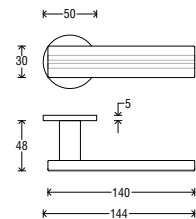

C01
Polished Chrome
Cromo Lucido

P01
Gold PVD
PVD Oro

S02
Brassed Satin Matt
Ottonato Satinato Opaco

Handle on round rosette
Maniglia su rosetta tonda

Handle <i>Impugnatura</i>	Rosette <i>Rosetta</i>	Finish <i>Finitura</i>
A538	RFXT0 (Fixa)	B03 
	RSXT0 (Slim)	C01 
		P01 
		S02 

Handle on square rosette
Maniglia su rosetta quadra

Handle <i>Impugnatura</i>	Rosette <i>Rosetta</i>	Finish <i>Finitura</i>
A538	RFXQ0 (Fixa)	B03 
	RSXQ0 (Slim)	C01 
		P01 
		S02 

Handle on Asti plate
Maniglia su placca Asti

Handle <i>Impugnatura</i>	Plate <i>Placca</i>	Finish <i>Finitura</i>
A538	P06 C	B03 
	P06 O 	C01 
	P06 Y 	P01 
	P06 W 	S02 

DK (Dry Keep) on rectangular rosette
DK su rosetta rettangolare

Handle <i>Impugnatura</i>	Rosette <i>Rosetta</i>	Finish <i>Finitura</i>
D538	RRD	B03 
		C01 
		P01 
		S02 