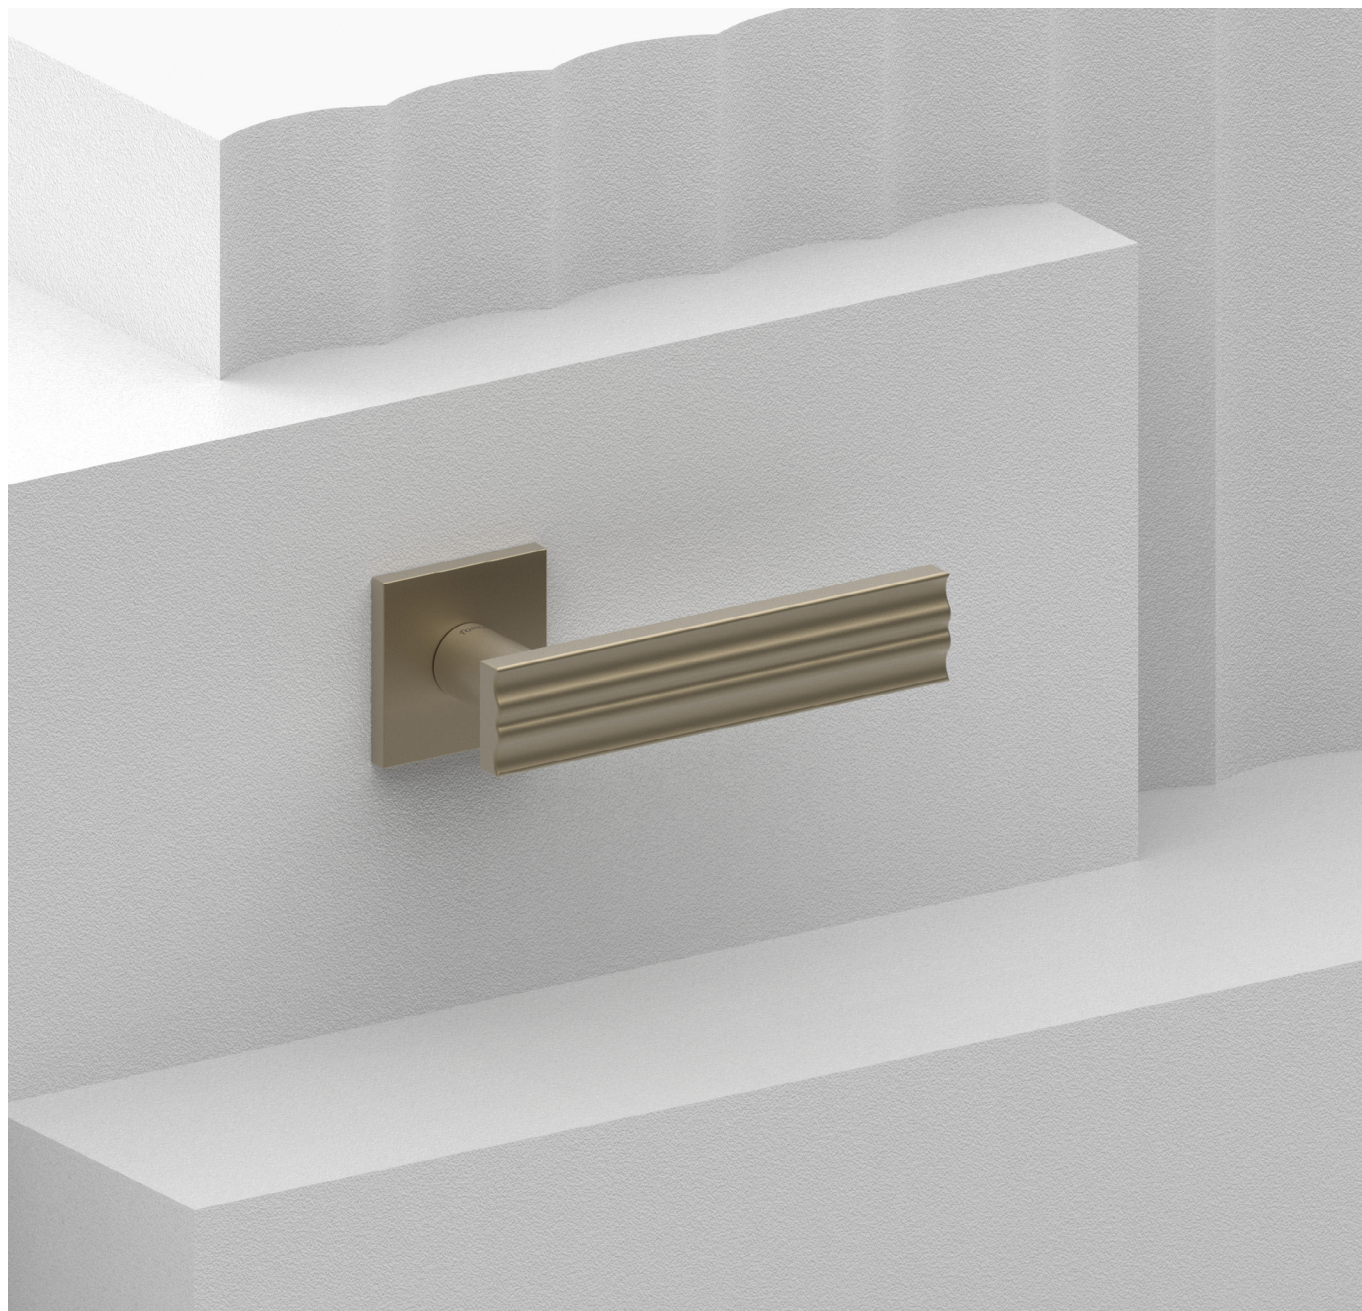

forme®

Andromeda

Ridges and waves elevate elegance,
offering a unique and refined
tactile experience.

Andromeda

design by Francesca Ciani

Finishes

Finiture

B03
Scratched Bronze
Bronzo Graffiato Opaco

C01
Polished Chrome
Cromo Lucido

P01
Gold PVD
PVD Oro

S02
Brassed Satin Matt
Ottonato Satinato Opaco

Handle on round rosette
Maniglia su rosetta tonda

Handle <i>Impugnatura</i>	Rosette <i>Rosetta</i>	Finish <i>Finitura</i>
A538	RFXT0 (Fixa)	B03 
	RSXT0 (Slim)	C01 
		P01 
		S02 

Handle on square rosette
Maniglia su rosetta quadra

Handle <i>Impugnatura</i>	Rosette <i>Rosetta</i>	Finish <i>Finitura</i>
A538	RFXQ0 (Fixa)	B03 
	RSXQ0 (Slim)	C01 
		P01 
		S02 

Handle on Asti plate
Maniglia su placca Asti

Handle <i>Impugnatura</i>	Plate <i>Placca</i>	Finish <i>Finitura</i>
A538	P06 C	B03 
	P06 O 	C01 
	P06 Y 	P01 
	P06 W 	S02 

DK (Dry Keep) on rectangular rosette
DK su rosetta rettangolare

Handle <i>Impugnatura</i>	Rosette <i>Rosetta</i>	Finish <i>Finitura</i>
D538	RRD	B03 
		C01 
		P01 
		S02 