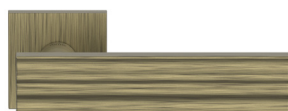

forme®

Andromeda

Ridges and waves elevate elegance,
offering a unique and refined
tactile experience.

Andromeda

design by Francesca Ciani

Finishes

Finiture

B03
Scratched Bronze
Bronzo Graffiato Opaco

C01
Polished Chrome
Cromo Lucido

P01
Gold PVD
PVD Oro

S02
Brassed Satin Matt
Ottonato Satinato Opaco

Handle on round rosette
Maniglia su rosetta tonda

Handle <i>Impugnatura</i>	Rosette <i>Rosetta</i>	Finish <i>Finitura</i>
A538	RFXT0 (Fixa)	B03 
	RSXT0 (Slim)	C01 
		P01 
		S02 

Handle on square rosette
Maniglia su rosetta quadra

Handle <i>Impugnatura</i>	Rosette <i>Rosetta</i>	Finish <i>Finitura</i>
A538	RFXQ0 (Fixa)	B03 
	RSXQ0 (Slim)	C01 
		P01 
		S02 

Handle on Asti plate
Maniglia su placca Asti