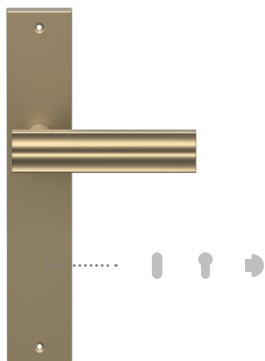

forme®

Andromeda

Ridges and waves elevate elegance,
offering a unique and refined
tactile experience.

Andromeda

design by Francesca Ciani

Finishes

Finiture

B03
Scratched Bronze
Bronzo Graffiato Opaco

C01
Polished Chrome
Cromo Lucido

P01
Gold PVD
PVD Oro

S02
Brassed Satin Matt
Ottonato Satinato Opaco

Handle on round rosette
Maniglia su rosetta tonda

Handle <i>Impugnatura</i>	Rosette <i>Rosetta</i>	Finish <i>Finitura</i>
A538	RFXT0 (Fixa)	B03 
	RSXT0 (Slim)	C01 
		P01 
		S02 

Handle on square rosette
Maniglia su rosetta quadra

Handle <i>Impugnatura</i>	Rosette <i>Rosetta</i>	Finish <i>Finitura</i>
A538	RFXQ0 (Fixa)	B03 
	RSXQ0 (Slim)	C01 
		P01 
		S02 

Handle on Asti plate
Maniglia su placca Asti

Handle <i>Impugnatura</i>	Plate <i>Placca</i>	Finish <i>Finitura</i>
A538	P06 C	B03 
	P06 O 	C01 
	P06 Y 	P01 
	P06 W 	S02 

DK (Dry Keep) on rectangular rosette
DK su rosetta rettangolare

Handle <i>Impugnatura</i>	Rosette <i>Rosetta</i>	Finish <i>Finitura</i>
D538	RRD	B03 
		C01 
		P01 
		S02 