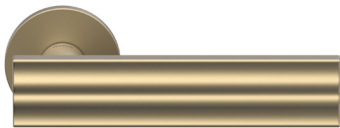

C01
Polished Chrome
Cromo Lucido

P01
Gold PVD
PVD Oro

S02
Brassed Satin Matt
Ottonato Satinato Opaco

Handle on round rosette
Maniglia su rosetta tonda

Handle <i>Impugnatura</i>	Rosette <i>Rosetta</i>	Finish <i>Finitura</i>
A538	RFXT0 (Fixa)	B03 
	RSXT0 (Slim)	C01 
		P01 
		S02 

Handle on square rosette
Maniglia su rosetta quadra

Handle <i>Impugnatura</i>	Rosette <i>Rosetta</i>	Finish <i>Finitura</i>
A538	RFXQ0 (Fixa)	B03 
	RSXQ0 (Slim)	C01 
		P01 
		S02 

Handle on Asti plate
Maniglia su placca Asti

Handle <i>Impugnatura</i>	Plate <i>Placca</i>	Finish <i>Finitura</i>
A538	P06 C	B03 
	P06 O 	C01 
	P06 Y 	P01 
	P06 W 	S02 

DK (Dry Keep) on rectangular rosette
DK su rosetta rettangolare

Handle <i>Impugnatura</i>	Rosette <i>Rosetta</i>	Finish <i>Finitura</i>
D538	RRD	B03 
		C01 
		P01 
		S02 