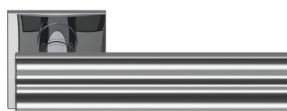

forme®

Andromeda

Ridges and waves elevate elegance,
offering a unique and refined
tactile experience.

Andromeda

design by Francesca Ciani

Finishes

Finiture

B03
Scratched Bronze
Bronzo Graffiato Opaco

C01
Polished Chrome
Cromo Lucido

P01
Gold PVD
PVD Oro

S02
Brassed Satin Matt
Ottonato Satinato Opaco

Handle on round rosette
Maniglia su rosetta tonda

Handle <i>Impugnatura</i>	Rosette <i>Rosetta</i>	Finish <i>Finitura</i>
A538	RFXT0 (Fixa)	B03 
	RSXT0 (Slim)	C01 
		P01 
		S02 

Handle on square rosette
Maniglia su rosetta quadra

Handle <i>Impugnatura</i>	Rosette <i>Rosetta</i>	Finish <i>Finitura</i>
A538	RFXQ0 (Fixa)	B03 
	RSXQ0 (Slim)	C01 
		P01 
		S02 

Handle on Asti plate
Maniglia su placca Asti

Handle <i>Impugnatura</i>	Plate <i>Placca</i>	Finish <i>Finitura</i>
A538	P06 C	B03 
	P06 O 	C01 
	P06 Y 	P01 
	P06 W 	S02 

DK (Dry Keep) on rectangular rosette
DK su rosetta rettangolare

Handle <i>Impugnatura</i>	Rosette <i>Rosetta</i>	Finish <i>Finitura</i>
D538	RRD	B03 
		C01 
		P01 
		S02 