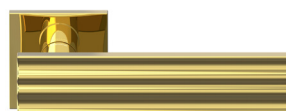

C01
Polished Chrome
Cromo Lucido

P01
Gold PVD
PVD Oro

S02
Brassed Satin Matt
Ottonato Satinato Opaco

Handle on round rosette
Maniglia su rosetta tonda

Handle <i>Impugnatura</i>	Rosette <i>Rosetta</i>	Finish <i>Finitura</i>
A538	RFXT0 (Fixa)	B03 
	RSXT0 (Slim)	C01 
		P01 
		S02 

Handle on square rosette
Maniglia su rosetta quadra

Handle <i>Impugnatura</i>	Rosette <i>Rosetta</i>	Finish <i>Finitura</i>
A538	RFXQ0 (Fixa)	B03 
	RSXQ0 (Slim)	C01 
		P01 
		S02 

Handle on Asti plate
Maniglia su placca Asti