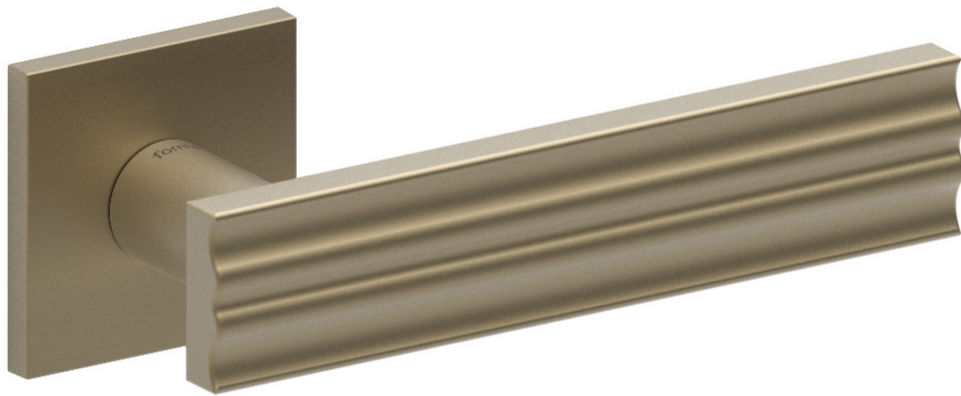

forme®

Andromeda

Ridges and waves elevate elegance,
offering a unique and refined
tactile experience.

Andromeda

design by Francesca Ciani

Finishes

Finiture

B03
Scratched Bronze
Bronzo Graffiato Opaco

C01
Polished Chrome
Cromo Lucido

P01
Gold PVD
PVD Oro

S02
Brassed Satin Matt
Ottonato Satinato Opaco

Handle on round rosette
Maniglia su rosetta tonda

Handle <i>Impugnatura</i>	Rosette <i>Rosetta</i>	Finish <i>Finitura</i>
A538	RFXT0 (Fixa)	B03 
	RSXT0 (Slim)	C01 
		P01 
		S02 

Handle on square rosette
Maniglia su rosetta quadra

Handle <i>Impugnatura</i>	Rosette <i>Rosetta</i>	Finish <i>Finitura</i>
A538	RFXQ0 (Fixa)	B03 
	RSXQ0 (Slim)	C01 
		P01 
		S02 

Handle on Asti plate
Maniglia su placca Asti

Handle <i>Impugnatura</i>	Plate <i>Placca</i>	Finish <i>Finitura</i>
A538	P06 C	B03 
	P06 O 	C01 
	P06 Y 	P01 
	P06 W 	S02 

DK (Dry Keep) on rectangular rosette
DK su rosetta rettangolare

Handle <i>Impugnatura</i>	Rosette <i>Rosetta</i>	Finish <i>Finitura</i>
D538	RRD	B03 
		C01 
		P01 
		S02 