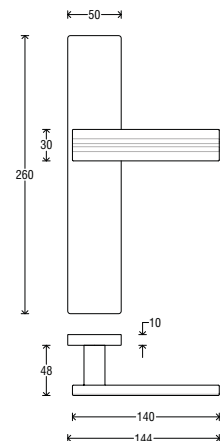

Handle on square rosette
Maniglia su rosetta quadra

Handle <i>Impugnatura</i>	Rosette <i>Rosetta</i>	Finish <i>Finitura</i>
A538	RFXQ0 (Fixa)	B03 
	RSXQ0 (Slim)	C01 
		P01 
		S02 

Handle on Asti plate
Maniglia su placca Asti

Handle <i>Impugnatura</i>	Plate <i>Placca</i>	Finish <i>Finitura</i>
A538	P06 C	B03 
	P06 O 	C01 
	P06 Y 	P01 
	P06 W 	S02 

DK (Dry Keep) on rectangular rosette
DK su rosetta rettangolare

Handle <i>Impugnatura</i>	Rosette <i>Rosetta</i>	Finish <i>Finitura</i>
D538	RRD	B03 
		C01 
		P01 
		S02 