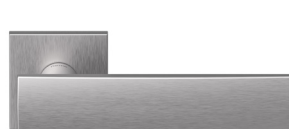

## *Finiture*

B11  
Pearl Bronze  
*Bronzo Perla*

C02  
Satin Chrome  
*Cromo Satinato*

N52  
Matt Black  
*Nero Opaco*

S02  
Brassed Satin Matt  
*Ottonato Satinato Opaco*

Handle on round rosette  
*Maniglia su rosetta tonda*