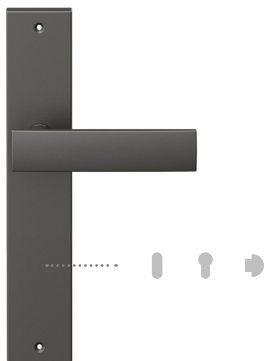

## *Finiture*

B11  
Pearl Bronze  
*Bronzo Perla*

C02  
Satin Chrome  
*Cromo Satinato*

N52  
Matt Black  
*Nero Opaco*

S02  
Brassed Satin Matt  
*Ottonato Satinato Opaco*

Handle on round rosette  
*Maniglia su rosetta tonda*

Handle <i>Impugnatura</i>	Rosette <i>Rosetta</i>	Finish <i>Finitura</i>
A539	RFXTO (Fixa)	B11
	RSXT0 (Slim)	C02
		N52
		S02

Handle on square rosette  
*Maniglia su rosetta quadra*

Handle <i>Impugnatura</i>	Rosette <i>Rosetta</i>	Finish <i>Finitura</i>
A539	RFXQ0 (Fixa)	B11
	RSXQ0 (Slim)	C02
		N52
		S02

Handle on Asti plate  
*Maniglia su placca Asti*

Handle <i>Impugnatura</i>	Plate <i>Placca</i>	Finish <i>Finitura</i>
A539	P06 C	B11
	P06 O	C02
	P06 Y	N52
	P06 W	S02

DK (Dry Keep) on rectangular rosette  
*DK su rosetta rettangolare*

Handle <i>Impugnatura</i>	Rosette <i>Rosetta</i>	Finish <i>Finitura</i>
D539	RRD	B11
		C02
		N52
		S02