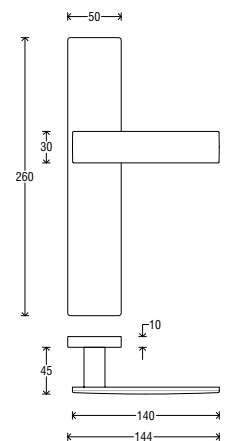

Handle <i>Impugnatura</i>	Rosette <i>Rosetta</i>	Finish <i>Finitura</i>
A539	RFXTO (Fixa)	B11
	RSXT0 (Slim)	C02
		N52
		S02

Handle on square rosette  
*Maniglia su rosetta quadra*

Handle <i>Impugnatura</i>	Rosette <i>Rosetta</i>	Finish <i>Finitura</i>
A539	RFXQ0 (Fixa)	B11
	RSXQ0 (Slim)	C02
		N52
		S02

Handle on Asti plate  
*Maniglia su placca Asti*

Handle <i>Impugnatura</i>	Plate <i>Placca</i>	Finish <i>Finitura</i>
A539	P06 C	B11
	P06 O	C02
	P06 Y	N52
	P06 W	S02

DK (Dry Keep) on rectangular rosette  
*DK su rosetta rettangolare*

Handle <i>Impugnatura</i>	Rosette <i>Rosetta</i>	Finish <i>Finitura</i>
D539	RRD	B11
		C02
		N52
		S02