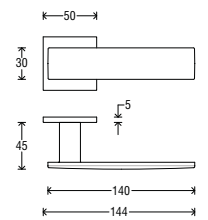

Handle <i>Impugnatura</i>	Rosette <i>Rosetta</i>	Finish <i>Finitura</i>
A539	RFXTO (Fixa)	B11
	RSXT0 (Slim)	C02
		N52
		S02

Handle on square rosette  
*Maniglia su rosetta quadra*

Handle <i>Impugnatura</i>	Rosette <i>Rosetta</i>	Finish <i>Finitura</i>
A539	RFXQ0 (Fixa)	B11
	RSXQ0 (Slim)	C02
		N52
		S02

Handle on Asti plate  
*Maniglia su placca Asti*

Handle <i>Impugnatura</i>	Plate <i>Placca</i>	Finish <i>Finitura</i>
A539	P06 C	B11
	P06 O	C02
	P06 Y	N52
	P06 W	S02

DK (Dry Keep) on rectangular rosette  
*DK su rosetta rettangolare*