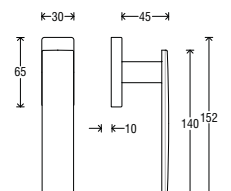

Handle <i>Impugnatura</i>	Rosette <i>Rosetta</i>	Finish <i>Finitura</i>
A539	RFXTO (Fixa)	B11
	RSXT0 (Slim)	C02
		N52
		S02

Handle on square rosette  
*Maniglia su rosetta quadra*

Handle <i>Impugnatura</i>	Rosette <i>Rosetta</i>	Finish <i>Finitura</i>
A539	RFXQ0 (Fixa)	B11
	RSXQ0 (Slim)	C02
		N52
		S02

Handle on Asti plate  
*Maniglia su placca Asti*

Handle <i>Impugnatura</i>	Plate <i>Placca</i>	Finish <i>Finitura</i>
A539	P06 C	B11
	P06 O	C02
	P06 Y	N52
	P06 W	S02

DK (Dry Keep) on rectangular rosette  
*DK su rosetta rettangolare*

Handle <i>Impugnatura</i>	Rosette <i>Rosetta</i>	Finish <i>Finitura</i>
D539	RRD	B11
		C02
		N52
		S02