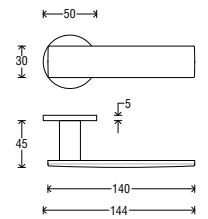

Handle <i>Impugnatura</i>	Rosette <i>Rosetta</i>	Finish <i>Finitura</i>
A539	RFXTO (Fixa)	B11
	RSXT0 (Slim)	C02
		N52
		S02

Handle on square rosette  
*Maniglia su rosetta quadra*

Handle <i>Impugnatura</i>	Rosette <i>Rosetta</i>	Finish <i>Finitura</i>
A539	RFXQ0 (Fixa)	B11
	RSXQ0 (Slim)	C02
		N52
		S02

Handle on Asti plate  
*Maniglia su placca Asti*

Handle <i>Impugnatura</i>	Plate <i>Placca</i>	Finish <i>Finitura</i>
A539	P06 C	B11
	P06 O	C02
	P06 Y	N52
	P06 W	S02

DK (Dry Keep) on rectangular rosette  
*DK su rosetta rettangolare*